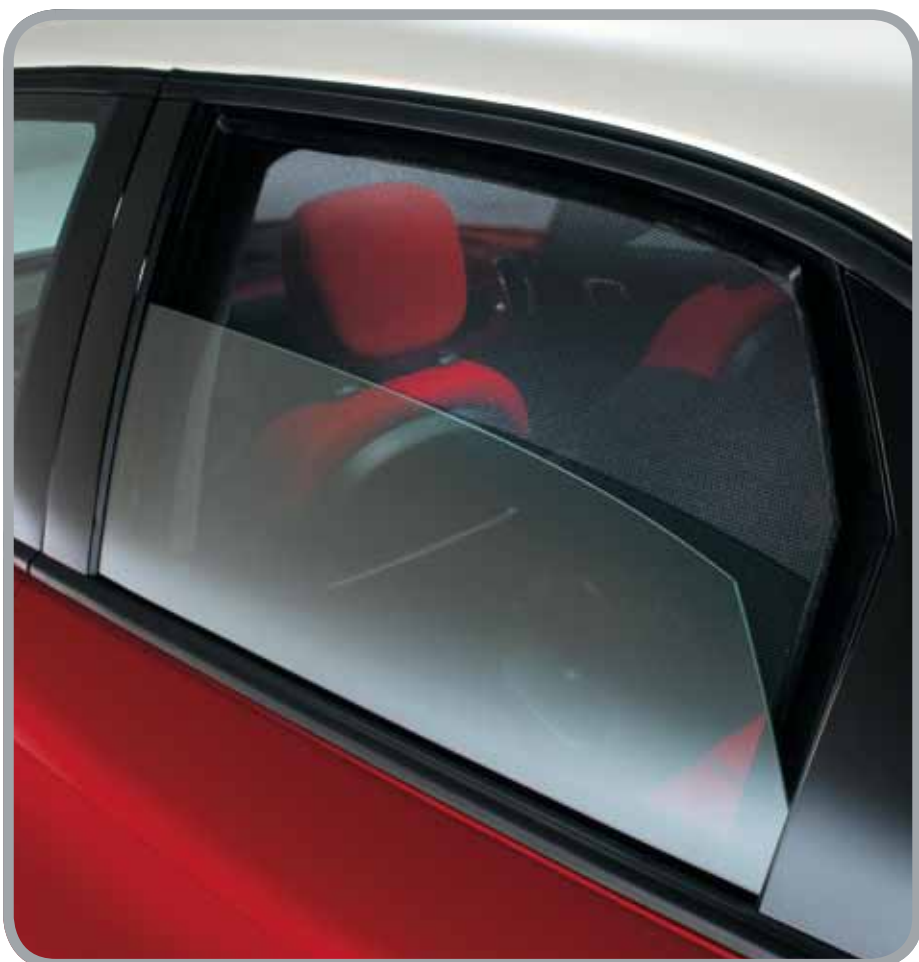

## STOELVERHOGER SCOUT **E**

Voor kinderen met een gewicht tussen de 15 en 36 kg.

Nr. 71805372

## \* PLATFORM VOOR BEVESTIGING ISOFIX-KINDERZITJE TEGEN RIJRICHTING IN

Nr. 71806634

**KLEDINGHANGER VOOR BEVESTIGING  
AAN HOOFDSTEUN VOORSTOEL**

Nr. 51930793

**ZONNESCHERMEN VOOR  
ZIJRUITEN ACHTERPORTIEREN**