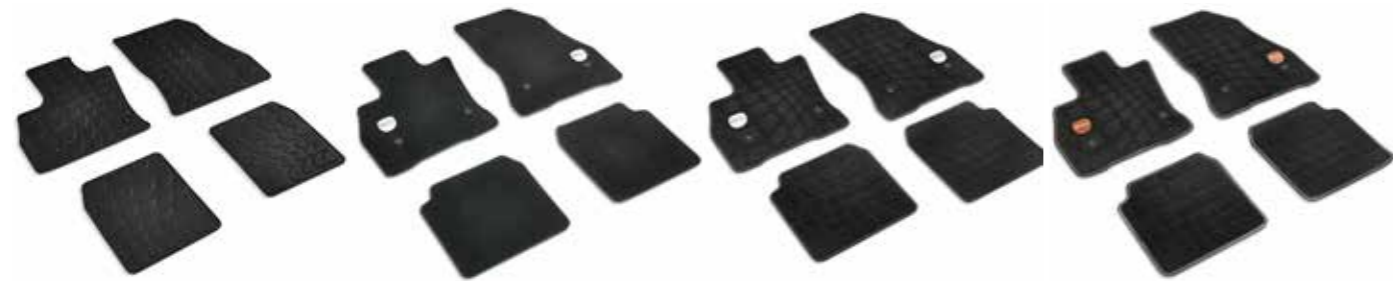

Pastelblauw & Pastelwit
50926868

Beige & Pastelwit
50926869

British Racing Green & Zwart
50927026

Pastelgroen & Pastelwit
50927023

Pastelrood & Zwart
50927024

Alle genoemde prijzen zijn EXCLUSIEF Montage

Mattenset Rubber
50928396
Excl. BTW € 49,-
Incl. BTW € 59,-